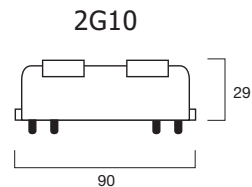

2G10	18W	24W	36W
L	122	165	217
D	79	79	79