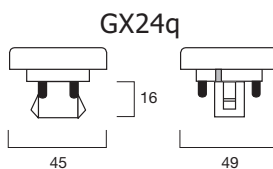

GX24q	18W	26W	32W	42W
L	97	112	128	149
D	49	49	49	49

- Высокоэффективные источники света, потребляющие на 80% меньше электроэнергии, чем эквивалентные лампы накаливания
- Прекрасная цветопередача - Ra 80-89 / Класс 1Б
- Быстрый запуск
- Могут использоваться с регуляторами яркости
- **Средний срок службы: 15000 часов**

Код заказа	Обозначение	Ватт	Цоколь	Цвет.темп-ра	Свет. поток	Кол-во в упак.
Лynx-TE FSD Домашний свет Deluxe (827)						
0027850	18W/827	18Вт	GX24q-2	2700K	1200 лм	10
0027853	26W/827	26Вт	GX24q-3	2700K	1800 лм	10
0027856	32W/827	32Вт	GX24q-3	2700K	2400 лм	10
0027859	42W/827	42Вт	GX24q-4	2700K	3200 лм	10
Лynx-TE FSD Теплый белый Deluxe (830)						
0027851	18W/830	18Вт	GX24q-2	3000K	1200 лм	10
0027854	26W/830	26Вт	GX24q-3	3000K	1800 лм	10
0027857	32W/830	32Вт	GX24q-3	3000K	2400 лм	10
0027860	42W/830	42Вт	GX24q-4	3000K	3200 лм	10
Лynx-TE FSD Холодный белый Deluxe (840)						
0027852	18W/840	18Вт	GX24q-2	4000K	1200 лм	10
0027855	26W/840	26Вт	GX24q-3	4000K	1800 лм	10
0027858	32W/840	32Вт	GX24q-3	4000K	2400 лм	10
0027861	42W/840	42Вт	GX24q-4	4000K	3200 лм	10