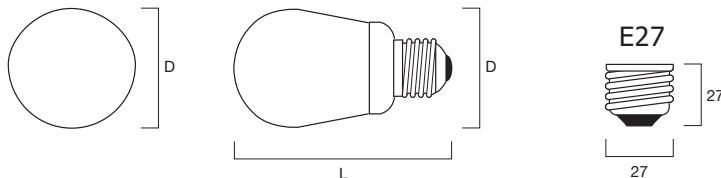

Mini-Lynx® Ambience

E27	7W	11W	15W	20W
L	116	127	145	151
D	60	60	72	75

universal

- Работают в 6 раз дольше и экономят до 80% электроэнергии в отличие от аналогичных классических ламп накаливания
- Энергосберегающая лампа, которая выглядит как лампа накаливания
- Встроенный ЭПРА
- Мягкий естественный теплый свет
- Прямая замена классическим лампам накаливания
- Средний срок службы: 6000 часов

Код заказа	Обозначение	Ватт	Цоколь	Цвет.темп-ра	Свет. поток	Кол-во в упак.
Mini-Lynx Ambience Домашний свет Deluxe (827)						
0024961	7W/E27	7Вт	E27	2700K	360 лм	10
0024962	11W/E27	11Вт	E27	2700K	550 лм	10
0024963	15W/E27	15Вт	E27	2700K	820 лм	10
0024964	20W/E27	20Вт	E27	2700K	1100 лм	10