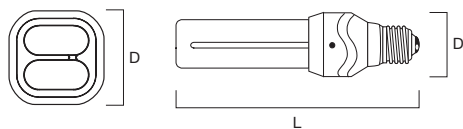

E27	11W	15W
L	138	167
D	38	38
B22	11W	15W
L	136	165
D	38	38