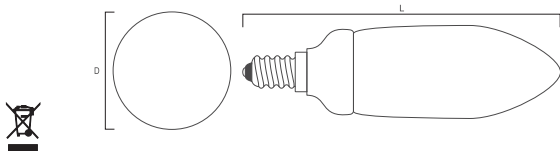

5W	7W	9W
E14			
L	100	89	111
D	38	38	38
E27			
L	89	-	111
D	38	-	38
B22			
L	87	-	109
D	38	-	38

- Максимально приближена по форме к лампе накаливания
- Разумная альтернатива стандартным лампам накаливания
- Компактные размеры
- Короткое время разогрева
- Запуск без моргания и максимальная яркость немедленно
- Экономия энергии до 80%, по сравнению со стандартными лампами накаливания
- Встроенный электронный ПРА
- Средний срок службы: 6000 часов
- Может быть использована практически в любом светильнике
- Доступны разных цветов - Домашний свет и Холодный белый - а также разной мощности