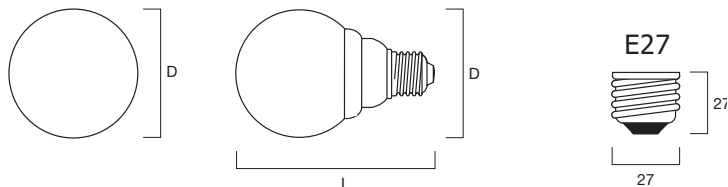

E27	5W	7W	9W
L	113	113	124
D	70	70	80

- Энергосберегающие лампы с шарообразной колбой
- Снабжены спиралевидной трубкой для более равномерного распределения света
- Высокая световая отдача
- Прямая замена классическим лампам накаливания
- Лампы доступны только в блистерной упаковке
- Средний срок службы: 6000 часов