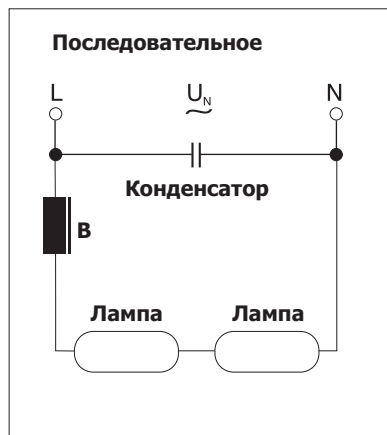

Последовательное подключение

с обычным ПРА
Lynx-S 5W, 7W, 9W

L = фазный провод L₁, L₂, L₃
N = нулевой провод МР
U_n = источник питания 230В
В = ПРА