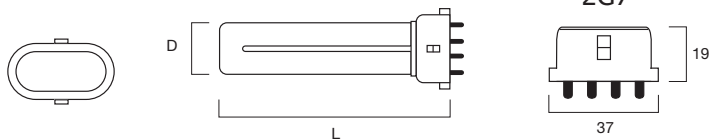

universal

- U-образная форма трубки и четырехштырьковый цоколь без встроенного стартера и конденсатора
- Прекрасная цветопередача – Ra85/Класс 1Б
- Предназначены для работы только с электронными ПРА
- Подходит для аварийного освещения
- **Средний срок службы: 15000 часов**

Код заказа	Обозначение	Ватт	Цоколь	Цвет.темп-ра	Свет. поток	Кол-во в упак.
Lynx-SE Домашний свет Deluxe (827)						
0025892	5W/827	5Вт	2G7	2700K	250 лм	10
0025893	7W/827	7Вт	2G7	2700K	420 лм	10
0025894	9W/827	9Вт	2G7	2700K	600 лм	10
0025895	11W/827	11Вт	2G7	2700K	900 лм	10
Lynx-SE Теплый белый Deluxe (830)						
0025896	5W/830	5Вт	2G7	3000K	250 лм	10
0025897	7W/830	7Вт	2G7	3000K	420 лм	10
0025898	9W/830	9Вт	2G7	3000K	600 лм	10
0025899	11W/830	11Вт	2G7	3000K	900 лм	10
Lynx-SE Холодный белый Deluxe (840)						
0025900	5W/840	5Вт	2G7	4000K	250 лм	10
0025901	7W/840	7Вт	2G7	4000K	420 лм	10
0025902	9W/840	9Вт	2G7	4000K	600 лм	10
0025903	11W/840	11Вт	2G7	4000K	900 лм	10