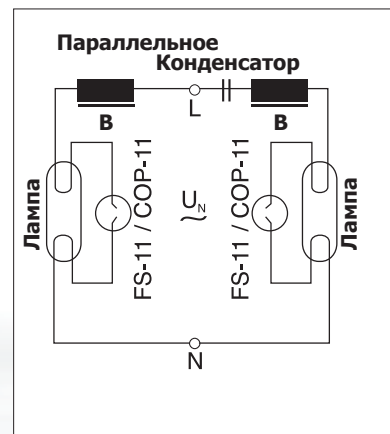

Последовательное подключение

с обычным ПРА и
стартером FS-11 или COP-11
Lynx-L 18W, 24W, 36W