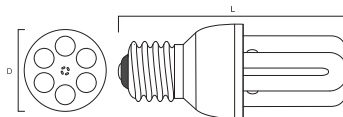

- Самая маленькая энергосберегающая лампа Fast-Start на рынке
- Компактные размеры
- Запуск без моргания и максимальная яркость немедленно
- Экономия энергии до 80%, по сравнению со стандартными лампами накаливания
- Встроенный электронный ПРА
- Максимально приближена по форме к лампе накаливания
- Высокий световой поток
- Может быть использована практически в любом светильнике
- Средний срок службы: 6000 часов
- Доступны разных цветов - Домашний свет, Холодный белый и Дневной свет - а также разной мощности

Код заказа	Обозначение	Ватт	Цоколь	Цвет.темп-ра	Свет. поток	Кол-во в упак.	Тип упаковки

Mini-Lynx Compact Fast-Start Домашний свет Deluxe (827)

0031001	5W/E14/827	5Вт	E14	2700K	250 лм	10	В тубусе
0031003	5W/E27/827	5Вт	E27	2700K	250 лм	10	В тубусе
0031019	7W/E14/827	7Вт	E14	2700K	300 лм	10	В тубусе
0031021	7W/E27/827	7Вт	E27	2700K	300 лм	10	В тубусе
0031023	9W/E14/827	9Вт	E14	2700K	405 лм	10	В тубусе
0031025	9W/E27/827	9Вт	E27	2700K	405 лм	10	В тубусе
0031029	11W/E27/827	11Вт	E27	2700K	450 лм	10	В тубусе
0031031	11W/B22/827	11Вт	B22	2700K	450 лм	10	В тубусе
0031037	15W/E27/827	15Вт	E27	2700K	725 лм	10	В тубусе
0031039	15W/B22/827	15Вт	B22	2700K	725 лм	10	В тубусе

Mini-Lynx Compact Fast-Start Холодный белый Deluxe (840)

0031027	9W/E27/840	9Вт	E27	4000K	405 лм	10	В тубусе
0031033	11W/E27/840	11Вт	E27	4000K	450 лм	10	В тубусе
0031041	15W/E27/840	15Вт	E27	4000K	725 лм	10	В тубусе

Mini-Lynx Compact Fast-Start Дневной свет Deluxe (860)

0031035	11W/E27/860	11Вт	E27	6000K	450 лм	10	В тубусе
0031117	15W/E27/860	15Вт	E27	6000K	725 лм	10	В тубусе