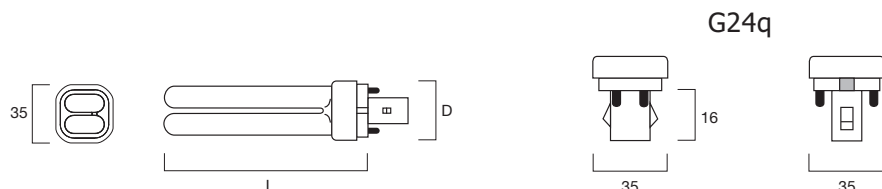

G24d	10W	13W	18W	26W
L	87	115	129	147
D	35	35	35	35

- Две U-образных трубки и четырехштырьковый цоколь без встроенного стартера и конденсатора
- Прекрасная цветопередача – Ra85/Класс 1B
- Предназначены для работы только с электронными ПРА
- Подходит для аварийного освещения
- Средний срок службы: **15000 часов**

Код заказа	Обозначение	Ватт	Цоколь	Цвет.темп-ра	Свет. поток	Кол-во в упак.
Лynx-DE Домашний свет Deluxe (827)						
0025916	10W/827	10Вт	G24q-1	2700K	600 лм	10
0025917	13W/827	13Вт	G24q-1	2700K	900 лм	10
0025918	18W/827	18Вт	G24q-2	2700K	1200 лм	10
0025919	26W/827	26Вт	G24q-3	2700K	1800 лм	10
Лynx-DE Теплый белый Deluxe (830)						
0025920	10W/830	10Вт	G24q-1	3000K	600 лм	10
0025921	13W/830	13Вт	G24q-1	3000K	900 лм	10
0025922	18W/830	18Вт	G24q-2	3000K	1200 лм	10
0025923	26W/830	26Вт	G24q-3	3000K	1800 лм	10
Лynx-DE Белый Deluxe (835)						
0025944	10W/835	10Вт	G24q-1	3500K	600 лм	10
0025945	13W/835	13Вт	G24q-1	3500K	900 лм	10
0025946	18W/835	18Вт	G24q-2	3500K	1200 лм	10
0025947	26W/835	26Вт	G24q-3	3500K	1800 лм	10
Лynx-DE Холодный белый Deluxe (840)						
0025924	10W/840	10Вт	G24q-1	4000K	600 лм	10
0025925	13W/840	13Вт	G24q-1	4000K	900 лм	10
0025926	18W/840	18Вт	G24q-2	4000K	1200 лм	10
0025927	26W/840	26Вт	G24q-3	4000K	1800 лм	10
Лynx-DE Дневной свет Deluxe (860)						
0025948	10W/860	10Вт	G24q-1	6000K	600 лм	10
0025949	13W/860	13Вт	G24q-1	6000K	900 лм	10
0025950	18W/860	18Вт	G24q-2	6000K	1200 лм	10
0025951	26W/860	26Вт	G24q-3	6000K	1800 лм	10