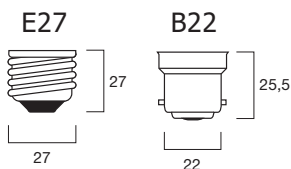

E27	11W	15W
L	138	167
D	38	38
B22	11W	15W
L	136	165
D	38	38