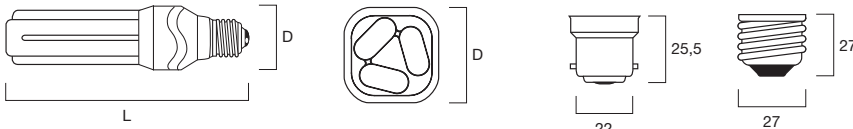

E27	15W	20W	23W
L	137	155	166
D	50	50	50
B22	15W	20W	23W
L	135	153	164
D	50	50	50

- Встроенный ЭПРА
- Высокая световая отдача
- Компактные размеры
- Доступны лампы с цоколями E27 и B22
- Подходит для уличного освещения в закрытых светильниках
- Средний срок службы: 15000 часов