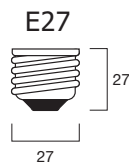

E27	11W	15W	20W	24W
L	137	160	158	180
D	80	100	95	120

universal

- Энергосберегающая лампа с колбой формы Globe
- Оборудованы спиралевидной трубкой для более равномерного распределения света
- Высокая световая отдача
- Прямая замена классическим лампам накаливания
- Средний срок службы: 6000 часов