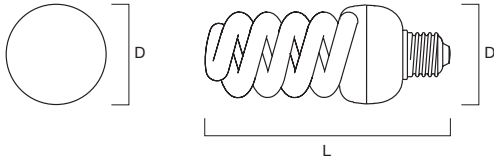

E27	11W	13W	15W	20W
L	110	115	115	130
D	50	50	50	50