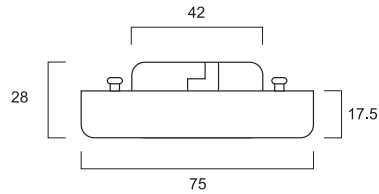

GX53

universal

- Количество включений-выключений выросло до 30,000 раз
- Новый балласт с функцией подогрева
- Ультракомпактные размеры: ширина 75мм x высота 27мм
- Цветопередача - Ra85/класс 1A
- Встроенный фиксатор лампы: поворот-замок
- Встроенный ЭПРА
- Также доступны лампы красного, зеленого и синего цвета
- Средний срок службы: 10000 часов

Код заказа	Обозначение	Ватт	Цоколь	Цвет	Цвет.темп-ра	Свет.поток	Кол-во в упак.
Micro-Lynx Luna Домашний свет Deluxe (827)							
0025476	Micro-Lynx Luna	6Вт	GX53	Белый	2700K	235 лм	20
Micro-Lynx Luna Теплый белый Deluxe (830)							
0025477	Micro-Lynx Luna	6Вт	GX53	Белый	3000K	235 лм	20
Micro-Lynx Luna Холодный белый Deluxe (840)							
0025478	Micro-Lynx Luna	6Вт	GX53	Белый	4000K	235 лм	20
Micro-Lynx Luna Дневной свет Deluxe (860)							
0025479	Micro-Lynx Luna	6Вт	GX53	Белый	6000K	235 лм	20
Micro-Lynx Luna Цветные							
0025490	Micro-Lynx Luna	6Вт	GX53	Красный		170 лм	20
0025491	Micro-Lynx Luna	6Вт	GX53	Зеленый		310 лм	20
0025492	Micro-Lynx Luna	6Вт	GX53	Синий		110 лм	20