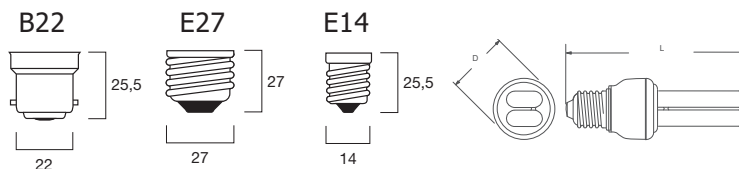

- Быстрый старт (без задержки включения)
- Экономят 80% электроэнергии по сравнению со стандартными лампами накаливания
- Очень маленькие размеры по сравнению со стандартными лампами накаливания
- Доступны лампы различной мощности и цветности: Домашний свет, Холодный белый, Дневной свет.