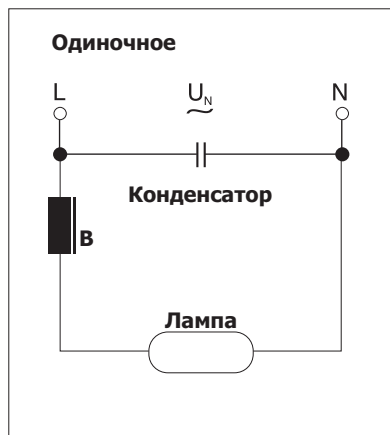

Схемы подключения

Одиночное подключение

с обычным ПРА
Lynx-S 5W, 7W, 9W, 11W
Lynx-D 10W, 13W, 18W, 26W
Lynx-T 18W, 26W