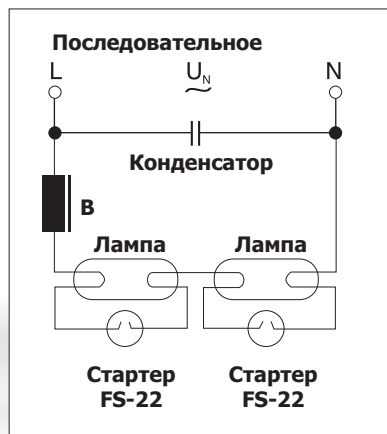

Последовательное подключение

с обычным ПРА и только двумя
стартером FS-11
Lynx-L 18W