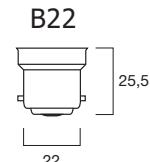

E27	9W	11W	15W	18W
L	138	138	167	178
D	38	38	38	38
B22	9W	11W	15W	18W
L	136	136	165	176
D	38	38	38	38