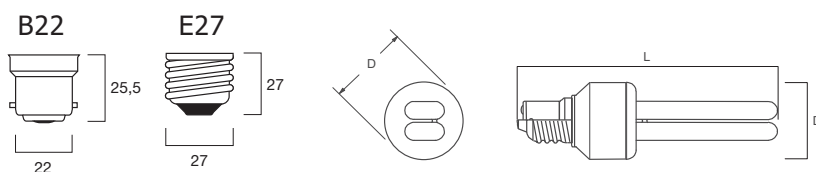

E27	15W	20W
L	169	168
D	47	52
B22	15W	20W
L	171	166
D	47	52