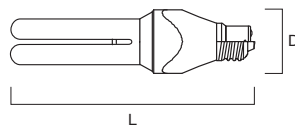

E27	9W	11W	15W	18W
L	138	138	167	178
D	38	38	38	38
B22	9W	11W	15W	18W
L	136	136	165	176
D	38	38	38	38