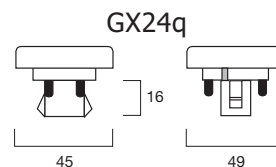

GX24q	18W	26W	32W	42W
L	97	112	128	149
D	49	49	49	49