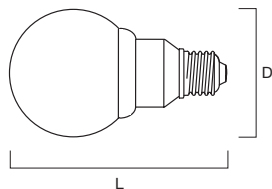

E27	11W	15W	20W	24W
L	137	160	158	180
D	80	100	95	120

universal

- Энергосберегающая лампа с колбой формы Globe
- Оборудованы спиралевидной трубкой для более равномерного распределения света
- Высокая световая отдача
- Прямая замена классическим лампам накаливания
- Средний срок службы: 6000 часов