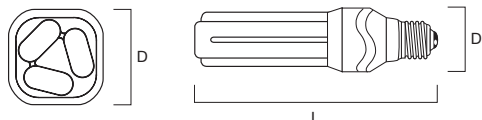

E27	15W	18W
L	149	154
D	45	45

- Компактные энергосберегающие люминесцентные лампы с улучшенным показателем "цена-качество"
- Встроенный ЭПРА
- Снабжены тремя T3 горелками
- Прямая замена классическим лампам накаливания
- Доступны лампы 15Вт и 18Вт
- Средний срок службы: 6000 часов