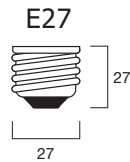

E27	9W	11W	15W	18W
L	138	138	167	178
D	38	38	38	38
B22	9W	11W	15W	18W
L	136	136	165	176
D	38	38	38	38