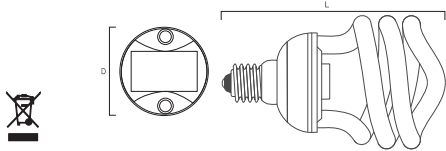

E14	8W	12W	15W
L	92	-	-
D	40	-	-
E27			
L	92	97	117
D	40	40	40
B22			
L	-	95	115
D	-	40	40