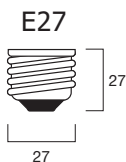

E27	15W	18W
L	149	154
D	45	45

- Компактные энергосберегающие люминесцентные лампы с улучшенным показателем "цена-качество"
- Встроенный ЭПРА
- Снабжены тремя T3 горелками
- Прямая замена классическим лампам накаливания
- Доступны лампы 15Вт и 18Вт
- Средний срок службы: 6000 часов