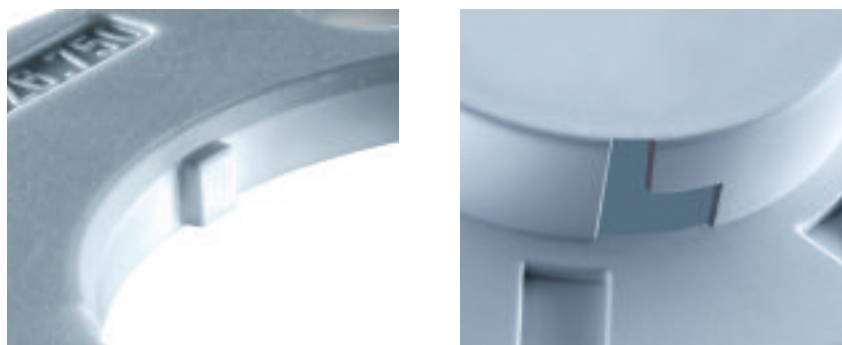

## Micro-Lynx® F третьего поколения

Лампа Micro-Lynx F со встроенным электронным ПРА, диаметром 75 мм и высотой 25 мм, более усовершенствована.

Лампа Micro-Lynx F, с превосходной световой отдачей, потребляющая 6W и поддерживающая световой поток на уровне 220 люменов, теперь увеличила свой срок службы с 6000 до 8000 часов. С уникальной характеристикой "Быстрый старт" лампа Sylvania's Micro-Lynx® лидирует на рынке аналогичных продуктов.