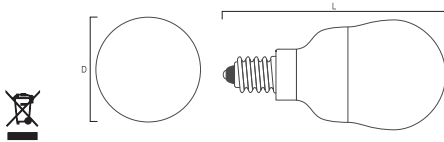

E14	5W	7W
L	89	-
D	45	-
E27		
L	-	89
D	-	45
B22		
L	-	83
D	-	45