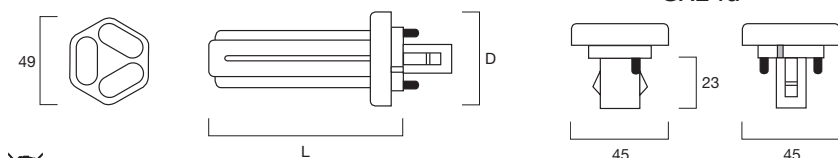

GX24d	18W	26W
L	97	112
D	49	49

universal

- Трехканальная энергосберегающая лампа
- Прекрасная цветопередача – Ra85/Класс 1Б
- Предназначены для работы с электромагнитными ПРА
- **Средний срок службы: 15000 часов**