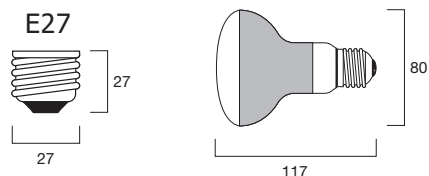

Зеркальные лампы с черной колбой

universal

- Зеркальные лампы накаливания
- Удвоенный срок службы нити накаливания - 2000 часов
- Blacklight для создания специальных эффектов на вечеринках в барах и дискотеках

Код заказа	Обозначение	Ватт	Вольт	Цоколь	Покрытие лампы	Кол-во в упак.
Зеркальные лампы Black Light						
0016967	75W 230V R80 Black Light	75Вт	240В	E27	Black Light	20