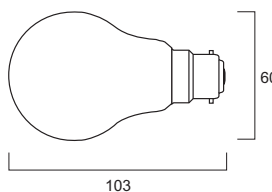

ЛОН низковольтные

- Грушевидные лампы, работающие от сети с низким напряжением
- Матированная и прозрачная колба
- Работают от сети 24-25 Вольт
- Средний срок службы 2500 часов для ламп 25Вт и 40Вт
- 1000 часов - срок службы ламп 60Вт и 100Вт
- Применяется для аварийного освещения, а также в машинах и дорожных знаках.