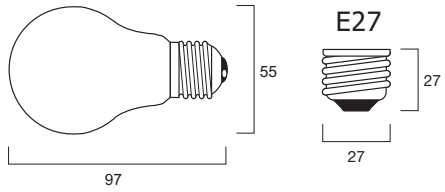

ЛОН с увеличенным сроком службы А55

- Лампы грушевидной формы, срок службы которых дольше в два раза, чем у стандартных ламп
- Матированная колба
- Подходят для коммерческого и бытового применения
- Средний срок службы 2500 часов