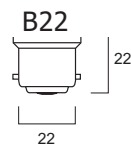

ЛОН низковольтные

- Грушевидные лампы, работающие от сети с низким напряжением
- Матированная и прозрачная колба
- Работают от сети 24-25 Вольт
- Средний срок службы 2500 часов для ламп 25Вт и 40Вт
- 1000 часов - срок службы ламп 60Вт и 100Вт
- Применяется для аварийного освещения, а также в машинах и дорожных знаках.