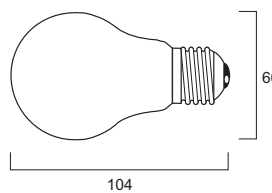

ЛОН низковольтные

- Грушевидные лампы, работающие от сети с низким напряжением
- Матированная и прозрачная колба
- Работают от сети 24-25 Вольт
- Средний срок службы 2500 часов для ламп 25Вт и 40Вт
- 1000 часов - срок службы ламп 60Вт и 100Вт
- Применяется для аварийного освещения, а также в машинах и дорожных знаках.