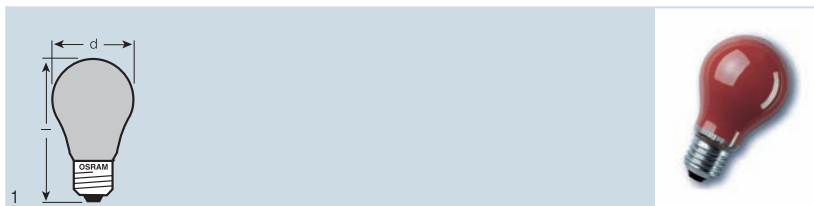

DECOR COLOR A

Наименование изделия	Код изделия	W					
				d [mm]	l [mm]		No.
DECOR A RED 25	4050300005553	25	E27	55	97	35	1
DECOR A GREEN 25	4050300005577	25	E27	55	97	35	1
DECOR A BLUE 25	4050300005560	25	E27	55	97	35	1
DECOR A ORANGE 25	4050300005546	25	E27	55	97	35	1
DECOR A YELLOW 11	4008321480910	11	E27	55	97	35	1

Лампа DECOR COLOR A представляет собой классическое решение для цветного освещения. Предлагаемые цвета: синий, зеленый, красный, оранжевый и желтый.