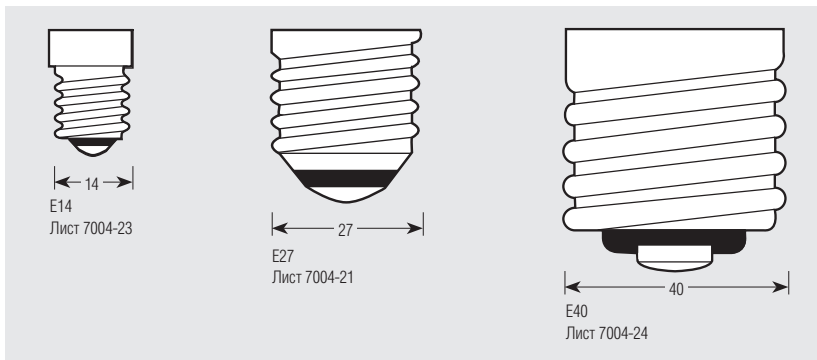

Спектральное распределение излучения

Спектральное распределение излучения

Видимый диапазон от 380 до 780 нм, относительное спектральное излучение на 5 нм.

Все представленные лампы накаливания рассчитаны на европейское сетевое напряжение 230 В. Другие типы ламп можно приобрести по запросу.

Для стран, не являющихся членами ЕС, дополнительный ассортимент доступен в Интернете по адресу www.osram.com.