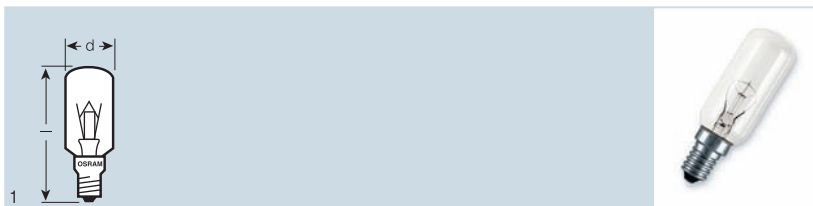

SPECIAL трубчатая форма T

Наименование изделия	Код изделия	W	lm					
SPC. T 25/85 CL 25 ¹⁾	4050300010946	25	210	E14	25	85	100	1
SPC. T25/85 CL 40 ¹⁾	4050300061078	40	410	E14	25	85	50	1

1) Модели, снимаемые с производства с 1.9.2012 согласно поэтапному плану ЕС