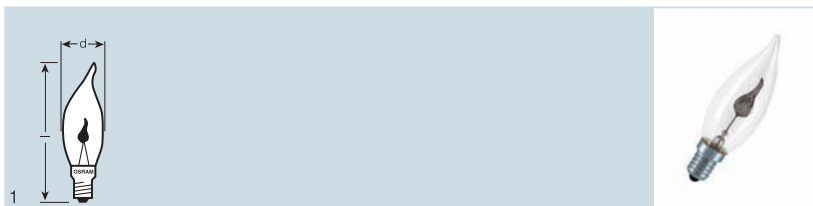

DECOR BA FLICKER

Наименование изделия	Код изделия	W					
DECOR BA FLICKER 3	4050300923680	3	E14	32	104	10	1

Лампа DECOR BA FLICKER благодаря своему интенсивному мерцанию создает соответствующую атмосферу.