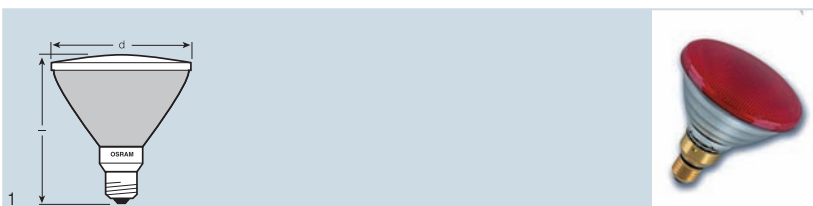

CONCENTRA® PAR 38 COLOR

Наименование изделия	Код изделия	W							
CONC PAR38 FL RED 80	4050300007656	80	30	E27	122	136	123	12	1
CONC PAR38 FL YELLOW 80	4050300007663	80	30	E27	122	136	123	12	1
CONC PAR38 FL GREEN 80	4050300007670	80	30	E27	122	136	123	12	1
CONC PAR38 FL BLUE 80	4050300007687	80	30	E27	122	136	123	12	1

Лампа CONCENTRA® PAR 38 COLOR представляет собой безотказное решение для цветного освещения больших поверхностей. Предлагаемые цвета: синий, зеленый, красный и желтый.