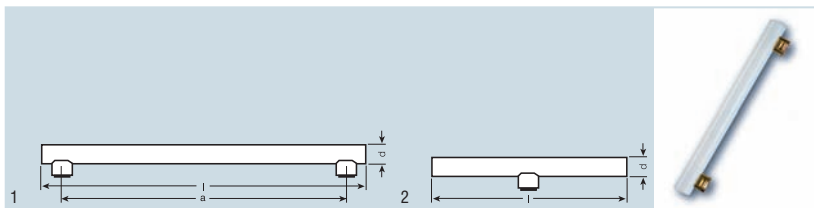

SPECIAL LINESTRA®

Наименование изделия	Код изделия	W	lm		d (mm)	l (mm)	a (mm)		No.
SPC. LIN 1603 ¹⁾	4050300317106	35	270	S14s	30	300	242	25	1
SPC. LIN 1604 ¹⁾	4050300319919	60	420	S14s	30	500	442	25	1
SPC. LIN 1104 ¹⁾	4050300317618	120	840	S14s	30	1000	942	16	1
SPC. LIN 1613 ¹⁾	4050300317595	35	240	S14d	30	300	-	25	2
SPC. LIN 1614 ¹⁾	4050300319933	60	420	S14d	30	500	-	25	2

Эти трубчатые лампы дают приятный мягкий свет, особенно пригодный для зеркального освещения.