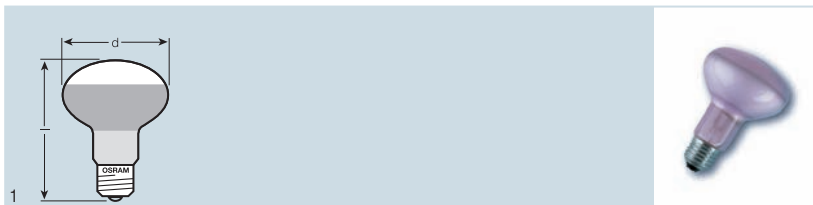

CONCENTRA® SPOT NATURA R80

Наименование изделия	Код изделия	W	cd							
CONC R80 NATURA 60	4050300092485	60	240	80	E27	80	115	90	25	1
CONC R80 NATURA 100	4050300092492	100	480	80	E27	80	115	90	25	1

CONCENTRA® SPOT NATURA R80: рефлекторная лампа из неодимового стекла подчеркивает цвета и особенно пригодна для освещения комнатных растений.