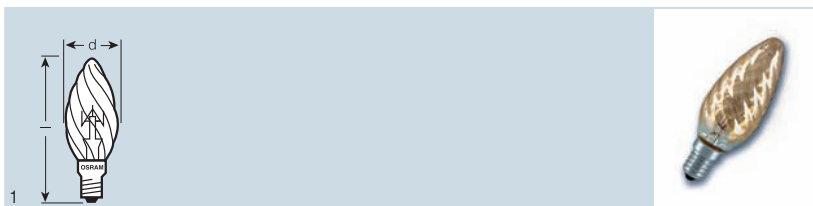

DECOR BW GOLD

Наименование изделия	Код изделия	W	lm					
DECOR BW GOLD 15	7039210604565	15	100	E14	35	100	100	1

Лампа DECOR BW GOLD обеспечивает эффектный глянцевый свет, например, в люстрах.