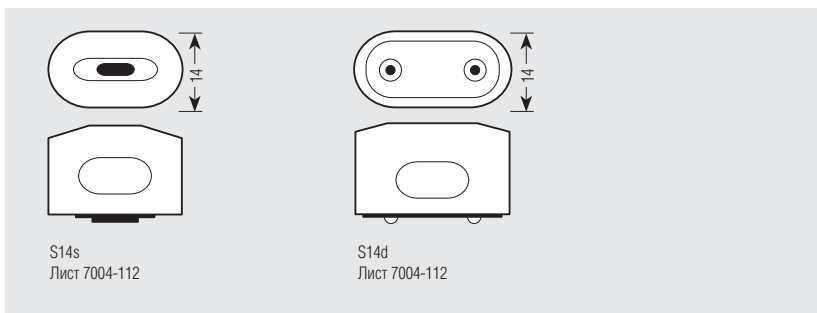

Спектральное распределение излучения

Спектральное распределение излучения

Видимый диапазон от 380 до 780 нм, относительное спектральное излучение на 5 нм.

Все представленные лампы накаливания рассчитаны на европейское сетевое напряжение 230 В. Другие типы ламп можно приобрести по запросу.

Для стран, не являющихся членами ЕС, дополнительный ассортимент доступен в Интернете по адресу www.osram.com.