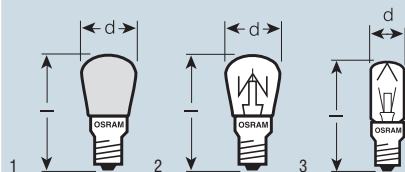

SPECIAL OVEN T

Наименование изделия	Код изделия	W	lm					
SPC. OVEN T CL 15	4050300003108	15	85	E14	22	52	100	1

Эти лампы пригодны для внутреннего освещения бытовых духовок (до 300 °С).

SPECIAL OVEN P

Наименование изделия	Код изделия	W	lm					
SPC.P OVEN FR 40	4050300008486	40	400	E14	45	78	50	1

Эти лампы пригодны для внутреннего освещения бытовых духовок (до 300 °С).

SPECIAL Birnenform T/FRIDGE

Наименование изделия	Код изделия	W	lm					
SPC. T26/57 FR 15	4050300003085	15	110	E14	26	57	100	1
SPC. T26/57 FR 25	4050300323596	25	190	E14	26	57	100	1
SPC. T26/57 CL 15	4050300310282	15	110	E14	26	57	100	2
SPC. T26/57 CL 25	4050300309637	25	190	E14	26	57	100	2
SPC. T17/54 CL 15	4050300092928	15	100	E14	17	54	10	3

Эти лампы пригодны для внутреннего освещения бытовых холодильников и швейных машин.