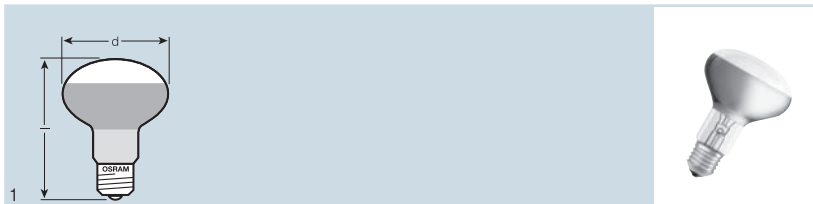

CONCENTRA® SPOT R80

Наименование изделия	Код изделия	W	cd							
CONC R80 40	4050300066042	40	150	80	E27	80	114	90	25	1
CONC R80 60	4050300066059	60	260	80	E27	80	114	90	25	1
CONC R80 75	4050300066066	75	345	80	E27	80	114	90	25	1
CONC R80 100	4050300066073	100	500	80	E27	80	114	90	25	1

Лампа CONCENTRA® SPOT R80 дает направленный свет для акцентированного освещения помещений и поверхностей.