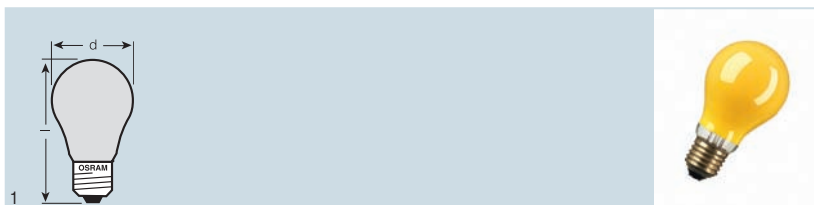

SPECIAL INSECTA®

Наименование изделия	Код изделия	W	lm		d (mm)	l (mm)		No.
SPC.A INSECT YELLOW 60	4050300082226	60	500	E27	55	97	60	1