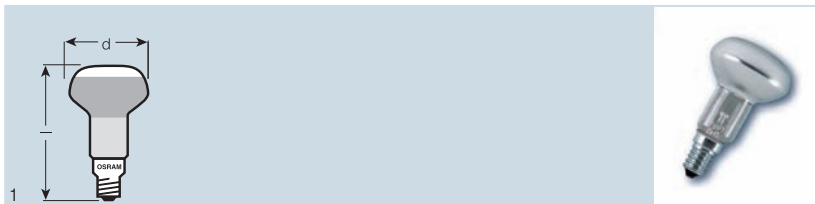

CONCENTRA® SPOT R50

Наименование изделия	Код изделия	W	cd	°	mm	d (mm)	l (mm)	mm	mm	No.
CONC R50 25	4050300312811	25	210	30	E14	50	85	63	25	1
CONC R50 40	4050300322315	40	410	30	E14	50	85	63	25	1

Лампа CONCENTRA® SPOT R50 дает направленный свет для акцентированного освещения помещений и поверхностей.

Альтернатива: HALOGEN SPOT R50 ECO, галогенная лампа для замены обычной рефлекторной лампы.