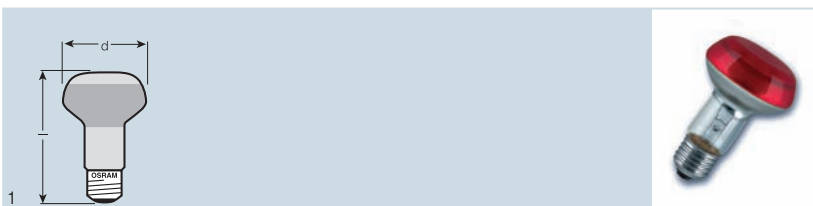

CONCENTRA® SPOT COLOR R63

Наименование изделия	Код изделия	W							
CONC R63 BLUE 40	4050300310503	40	30	E27	63	104	85	16	1
CONC R63 GREEN 40	4050300310480	40	30	E27	63	104	85	16	1
CONC R63 RED 40	4050300310442	40	30	E27	63	104	85	16	1
CONC R63 YELLOW 40	4050300310466	40	30	E27	63	104	85	16	1

Лампа CONCENTRA® SPOT COLOR R63 представляет собой самое простое решение для расстановки цветовых акцентов. Предлагаемые цвета: синий, зеленый, красный и желтый.