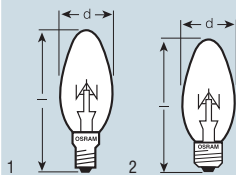

CLASSIC B

Наименование изделия	Код изделия	W	lm					
					d (mm)	l (mm)		No.
CLAS B CL 15¹⁾	4050300005713	15	100	E14	35	100	50	1
CLAS B CL 25¹⁾	4050300005737	25	210	E14	35	100	100	1
CLAS B CL 40¹⁾	4050300005775	40	400	E14	35	100	100	1
CLAS B CL 60²⁾	4050300005812	60	660	E14	35	100	100	1
CLAS B CL 25¹⁾	4050300332246	25	210	E27	35	96	100	2
CLAS B CL 40¹⁾	4050300332215	40	400	E27	35	96	100	2
CLAS B CL 60²⁾	4050300331133	60	660	E27	35	96	100	2

Эти стандартные лампы пригодны для универсального применения.

Альтернатива: HALOGEN CLASSIC B ECO, галогенная лампа для замены классической лампы накаливания.