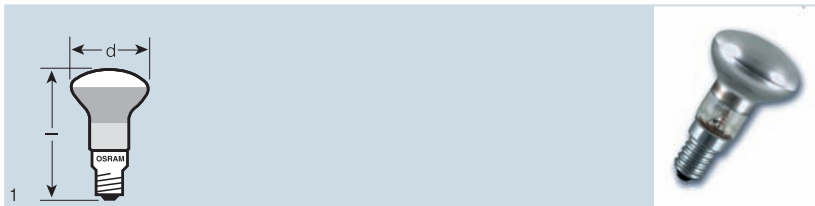

CONCENTRA® SPOT R39

Наименование изделия	Код изделия	W	cd	°	mm	d (mm)	l (mm)	mm	mm	No.
CONC R39 30	4050300004815	30	180	40	E14	39	68	58	25	1

CONCENTRA® SPOT R39: самая компактная лампа направленного света компании OSRAM с классическим цоколем E14.