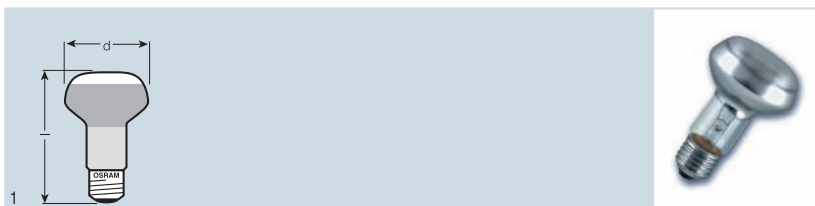

CONCENTRA® SPOT R63

Наименование изделия	Код изделия	W	cd	°	mm	d (mm)	l (mm)	mm	mm	No.
CONC R63 25	4050300312767	25	230	30	E27	63	104	75	25	1
CONC R63 40	4050300310640	40	430	30	E27	63	104	75	25	1
CONC R63 60	4050300323275	60	960	30	E27	63	104	75	25	1

Лампа CONCENTRA® SPOT R63 дает направленный свет для акцентированного освещения помещений и поверхностей

Альтернатива: HALOGEN SPOT R63 ECO, галогенная лампа для замены обычной рефлекторной лампы.