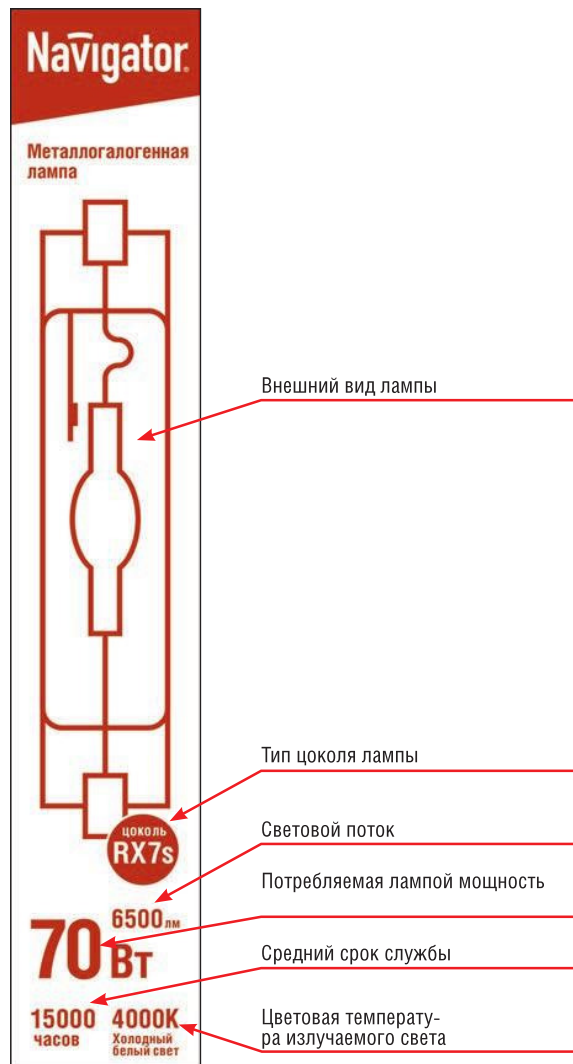

Металлогалогенные лампы Navigator серии NMH

На сегодняшний день металлогалогенные лампы – это один из самых эффективных источников света (до 95лм/Вт). В то же время они обладают большим сроком службы и отличной цветопередачей. Все это делает их одним из лучших решений в самых различных областях: для освещения больших открытых пространств, профессионального промышленного и коммерческого света, а также активного использования в рекламном и архитектурном освещении.

Код продукта	Расшифровка кода
NMH-70Q-3K-RX7S	70 – мощность, Вт
	Q – тип горелки кварцевая
	3K – цветовая температура 3000 K
	RX7S – тип цоколя