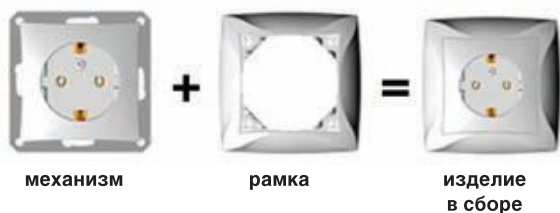

* подсветка осуществляется по контуру клавиш

Примечание: X – обозначение цвета

b – белый

k – кремовый

c – серый (для IP44)

ИЗДЕЛИЯ ЭЛЕКТРОУСТАНОВОЧНЫЕ LEXEL

Серия Дуэт

Предназначены для скрытой установки. Ассортимент серии 145 изделий, цвета белый, бежевый, серебристый и шампань. Максимальное количество постов – 5. Возможен вертикальный и горизонтальный монтаж. Поставка изделий в сборе.