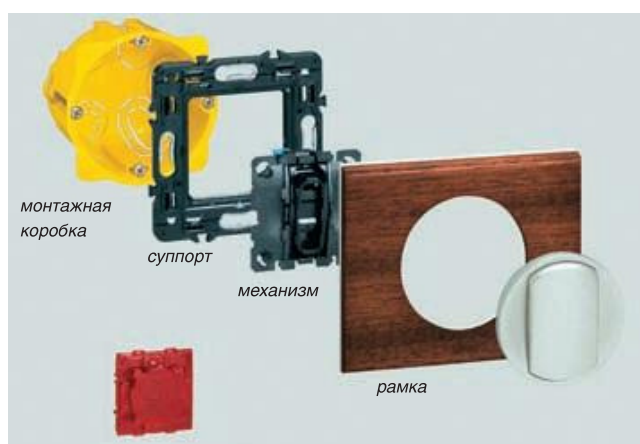

ИЗДЕЛИЯ ЭЛЕКТРОУСТАНОВОЧНЫЕ LEGRAND

Серия Cariva

Серия Cariva представлена в 6 цветовых решениях. Основные цвета – белый и слоновая кость. Все механизмы снабжены клеммами с автоматическим зажимом проводников (как для жестких, так и для гибких кабелей). Степень защиты IP20.

Примечание: X – количество постов (1, 2 – 4)

наименование	артикул (белый/ слоновая кость)	исполнение	номин. ток, А
выключатель одноклав.	7736 56/7737 56	рамочное	10
выключатель с подсветкой	7736 10/7737 10	рамочное	10
выключатель	7736 00/7737 00	рамочное	16
переключатель на 2 направл.	7736 57/7737 57	рамочное	10
переключатель на 2 направл. с подсветкой	7736 26/7737 26	рамочное	10
выключатель 2-х кл.	7736 58/7737 58	рамочное	10
кнопка	7736 11/7737 11	рамочное	10
кнопка с подсветкой	7736 13/7737 13	рамочное	10
диммер 500 Вт	7736 15/7737 15	рамочное	
диммер 300 Вт	7736 17/7737 17	рамочное	
розетка с/з	7736 59/7737 59	рамочное	16
розетка б/з	7736 16/7737 16	рамочное	16
розетка с/з с защ. штор.	7736 21/7737 21	рамочное	16
розетка двойная	7736 27/7737 27	комплектное	16
розетка телеф. 1 вых.	7736 38/7737 38	рамочное	
розетка телеф. 2 вых.	7736 39/7737 39	рамочное	
розетка RJ 45 UTP	7736 41/7737 41	рамочное	
розетка TV подкл.-звезда	7736 78/7737 78	рамочное	
розетка TV оконечная	7736 79/7737 79	рамочное	
розетка TV проходная	7736 80/7737 80	рамочное	
розетка TV тип F.0	7736 99/7737 99	рамочное	
розетка TV подкл.-звезда	7736 35/7737 35	рамочное	
розетка TV проходная	7736 36/7737 36	рамочное	
розетка TV оконечная	7736 37/7737 37	рамочное	
моноблок 3-х постовой	7736 44/7737 44	комплектное	
коробка переходная для наруж. монтажа	7761 81/7761 31	рамочное	

Серия Celiane

Серия для скрытой установки. Помимо стандартных материалов Celiane включает рамки из кожи, дерева, фарфора, белой глины, металла, камня. Максимальное количество постов – 5. Степень защиты IP20.